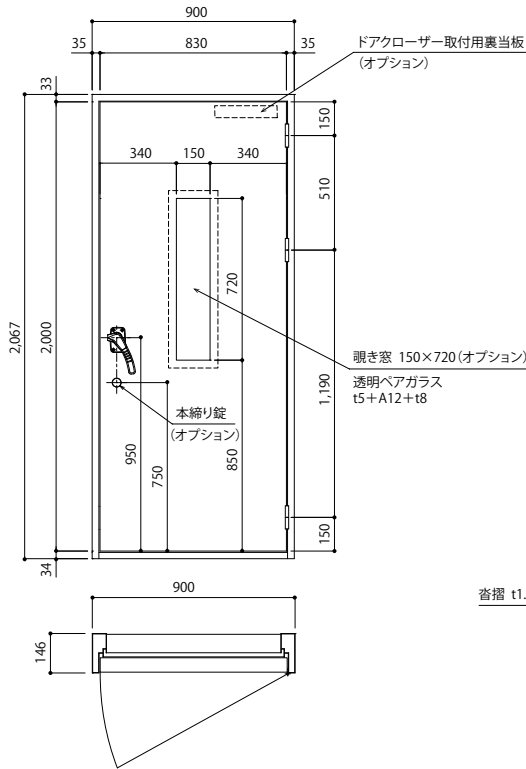

esprood エスプールド Dr-40 窓付き (オプション)

- 本図はエスプールドDr-40の図面です。
Dr-35、Dr-45の基本図面も用意しています。お問い合わせください。
- 扉は右開き (R)、左開き (L) があります。勝手をご指示ください。
本図は右開き (R) です。