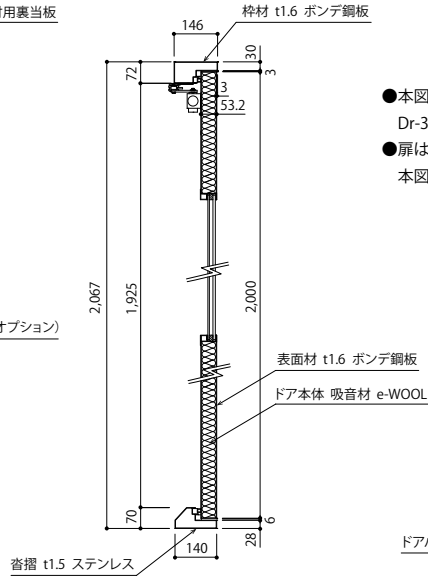

esprood エスプールド Dr-40 窓付き (オプション)

- 本図はエスプールドDr-40の図面です。
Dr-35、Dr-45の基本図面も用意しています。お問い合わせください。
- 扉は右開き (R)、左開き (L) があります。勝手をご指示ください。
本図は右開き (R) です。